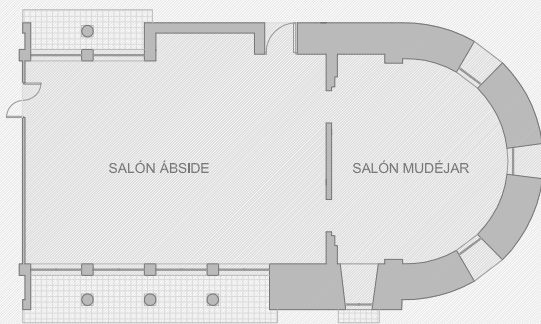

Salones Hotel María Cristina

	ESCUELA 	IMPERIAL 	TEATRO 	HERRADURA 	BANQUETE 	COCKTAIL 	PRESIDENCIA 	MEDIDAS			
								ANCHO (m)	LARGO (m)	ALTO (m)	SUPERFICIE (m ²)
SALÓN SAN LÁZARO	80	46	120	40		100	6	11	15,4	2,65	196,4
SALÓN SAN LÁZARO "ESPEJOS"	18	24	36	18		25	6				
SALÓN ÁBSIDE	84	50	160	40	180	200	12	9,8	14	4	194
SALÓN MUDÉJAR	20	24	40	22	40	50	2				
SALÓN MARÍA CRISTINA	180	100	220	80		250	9	13	32	3,14	416