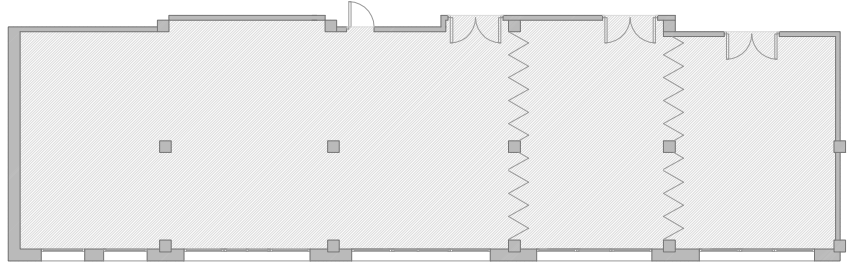

Salones Hotel Mayoral

SALÓN GUADALAJARA

SALÓN CUENCA

SALÓN CIUDAD REAL

SALÓN ALBACETE

SALÓN TOLEDO

SALÓN SALAMANCA

SALÓN BURGOS

SALÓN ÁVILA

MEDIDAS

ALTURA
(m)

SUPERFICIE
(m²)

	ESCUOLA	IMPERIAL	TEATRO	HERRADURA	BANQUETE	COCKTAIL	PRESIDENCIA	ALTURA (m)	SUPERFICIE (m ²)
SALÓN SALAMANCA					108			2,65	150
SALÓN BURGOS	40	30	60	25	47	195 70	3	2,65	54
SALÓN ÁVILA	30	25	40	20	40	50	3	2,65	51
SALÓN GUADALAJARA	20	22	45	20		40	6	2,60	38
SALÓN CUENCA	36	32	85	30		40	6	2,70	77
SALÓN CIUDAD REAL	30	30	80	28		80	6	2,60	78
SALÓN ALBACETE	33	30	80	28		70	6	2,70	68
SALÓN TOLEDO	30	30	75	17		70	6	2,75	73