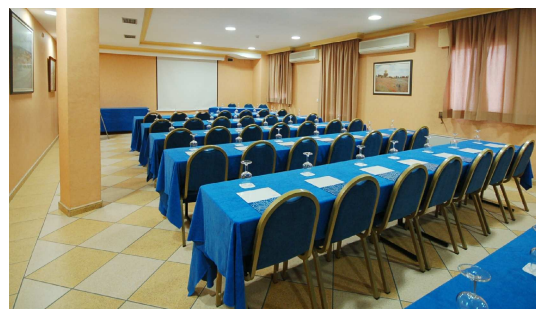

Salones Hotel Mayoral

SALÓN GUADALAJARA

SALÓN CUENCA

SALÓN CIUDAD REAL

SALÓN ALBACETE

SALÓN TOLEDO

SALÓN SALAMANCA

SALÓN BURGOS

SALÓN ÁVILA

MEDIDAS

ALTURA
(m)

SUPERFICIE
(m²)

	ESCUOLA	IMPERIAL	TEATRO	HERRADURA	BANQUETE	COCKTAIL	PRESIDENCIA	ALTURA (m)	SUPERFICIE (m ²)
SALÓN SALAMANCA					108			2,65	150
SALÓN BURGOS	40	30	60	25	47	195 70	3	2,65	54
SALÓN ÁVILA	30	25	40	20	40	50	3	2,65	51
SALÓN GUADALAJARA	20	22	45	20		40	6	2,60	38
SALÓN CUENCA	36	32	85	30		40	6	2,70	77
SALÓN CIUDAD REAL	30	30	80	28		80	6	2,60	78
SALÓN ALBACETE	33	30	80	28		70	6	2,70	68
SALÓN TOLEDO	30	30	75	17		70	6	2,75	73